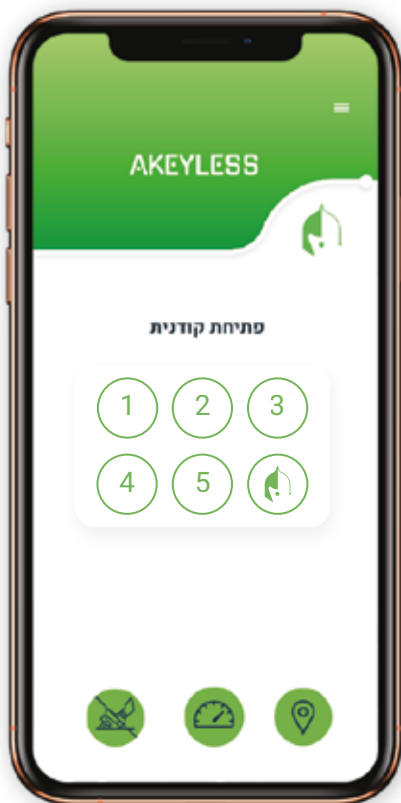

AKEYLESS®
Be Smart Be Safe

CYBOX

קודנית מתקדמת בשליטת אפליקציה חכמה

עלוקה אלקטרונית

קלה להסלקה, בתקשורת Bluetooth, המבצעת ניתוק עם אופציה לניתוק נוסף

לוח מקשים

מוסלק ברכב, לשימוש במקרה של תקלה בנייד

אפליקציה חכמה

לתפעול המערכת, לניהול נהגים. אופציה להתממשקות לאפליקציות איתור ושכחת ילדים

העברה למצב מוסך

נטרול הקודנית בעת הכנסת הרכב למוסך, למניעת דריכה אוטמטית של המערכת בעת הטיפול בכלי התחבורה

נטרול המערכת באפליקציה באמצעות: