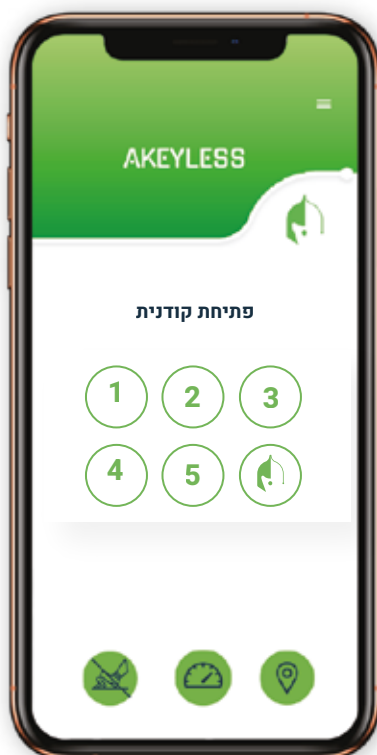

AKEYLESS®
Be Smart Be Safe

BLACK BOX

מערכת איתור פעילה 

מיקום GPS

דיוק מקסימלי של כ-10 מטר

אפליקציה חכמה

אפליקציה ידידותית למשתמש: לאיתור, ניהול ומעקב על המפה

סוללה

סוללת גיבוי פנימית

נטרול מרחוק (אופציונלי)

נטרול מרחוק בעת אירוע גניבה

תיחום גאוגרפי

הגדרת אזור מתוחם

ממשק ניהול חכם

מערכת ניהול צי לשליטה והפקת דוחות היסטוריית מסלול, קילומטרז ועוד

התרעות מערכת