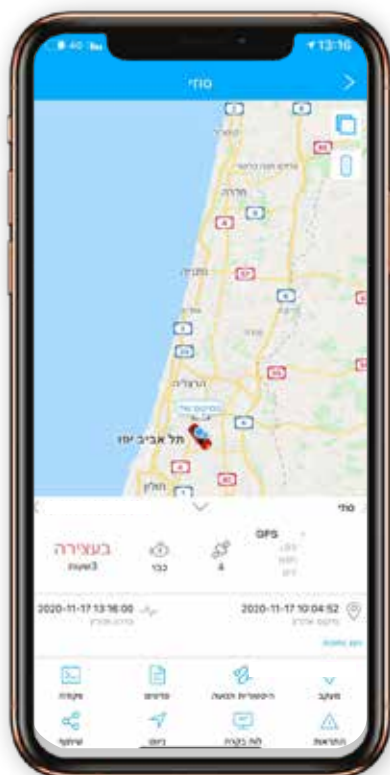

AKEYLESS®
Be Smart Be Safe

BLACK BOX

מערכת איתור פעילה 

מיקום GPS

דיוק מקסימלי של כ-10 מטר

אפליקציה חכמה

אפליקציה ידידותית למשתמש: לאיתור, ניהול ומעקב על המפה

סוללה

סוללת גיבוי פנימית

נטרול מרחוק (אופציונלי)

נטרול מרחוק בעת אירוע גניבה

תיחום גאוגרפי

הגדרת אזור מתוחם

ממשק ניהול חכם

מערכת ניהול צי לשליטה והפקת דוחות היסטוריית מסלול, קילומטרז ועוד

התרעות מערכת